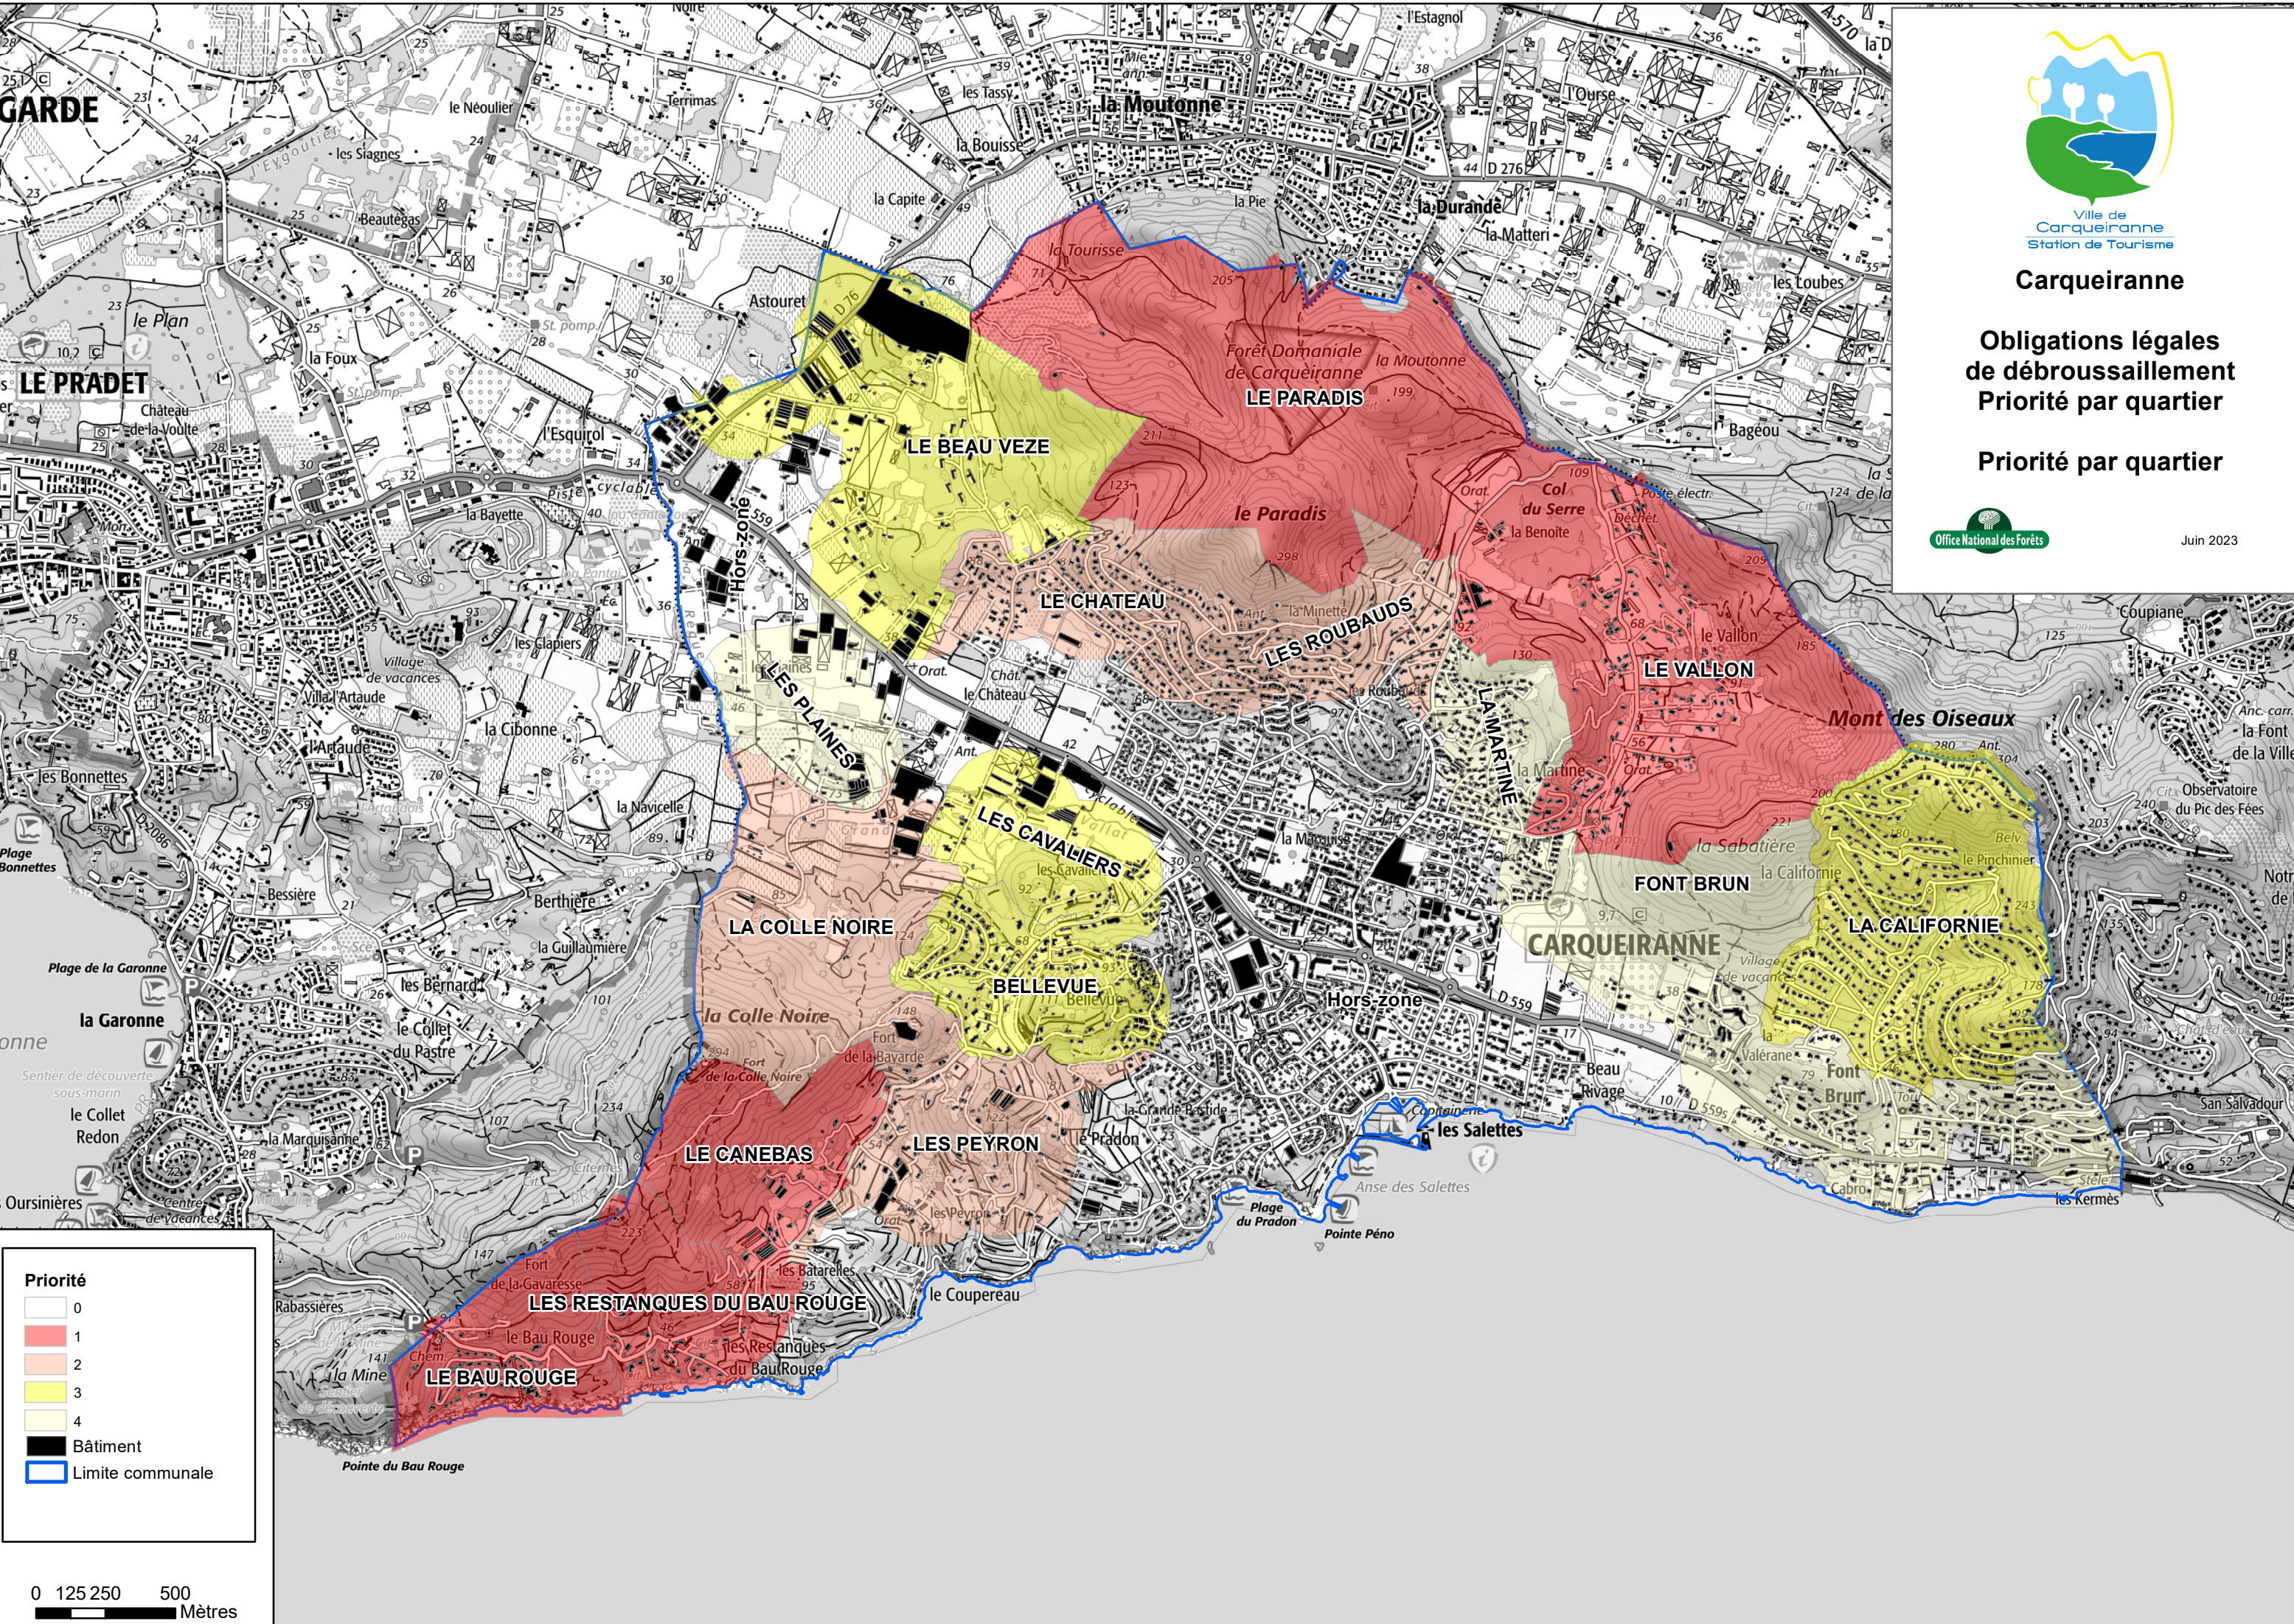

Ville de Carqueiranne
Station de Tourisme

Carqueiranne

Obligations légales de débroussaillage Priorité par quartier

Priorité par quartier

Jun 2023

Priorité	
0	(White)
1	(Red)
2	(Light Orange)
3	(Yellow)
4	(Light Yellow)
■	Bâtiment
□	Limite communale

0 125 250 500 Mètres